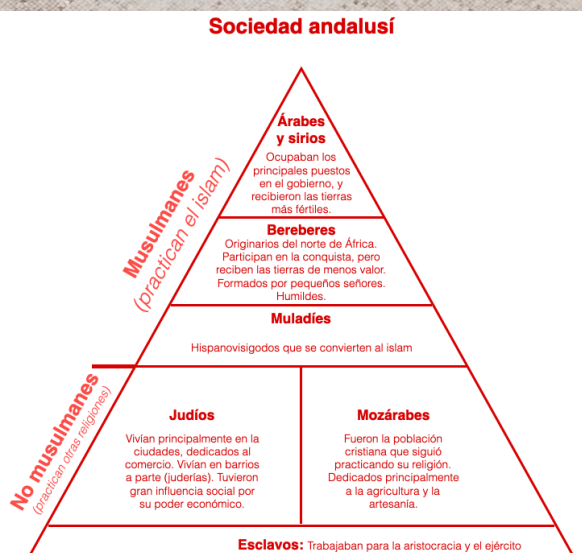

EL SACRO IMPERIO ROMANO GERMANICO

se trataba de una monarquía electiva, en la que el rey era elegido por la nobleza. Salvo excepciones, estaba emparentado con su antecesor.

ÉPOCA DE CARESTÍA:

La hambruna que arrasó Europa entre 1315 y 1317 fue la primera de una catastrófica serie de carestías.

LA GUERRA DE LOS 100 AÑOS

La Guerra de los Cien Años fue una lucha intermitente entre Inglaterra y Francia que tuvo lugar durante los siglos XIV y XV.

LA PESTE NEGRA

Fue una pandemia de peste que devastó la Europa medieval entre 1347 y 1352. La peste negra mató a aproximadamente 2530 millones de personas..

EL CISMA

El cisma era un periodo de la baja edad media durante la cual la iglesia católica estuvo dividida entre dos, y hasta tres, papas .

LA RECONQUISTA Y EL DESCUBRIMIENTO DE AMÉRICA:

Los europeos llegaron por primera vez al continente americano en una expedición comandada por Cristóbal Colón.